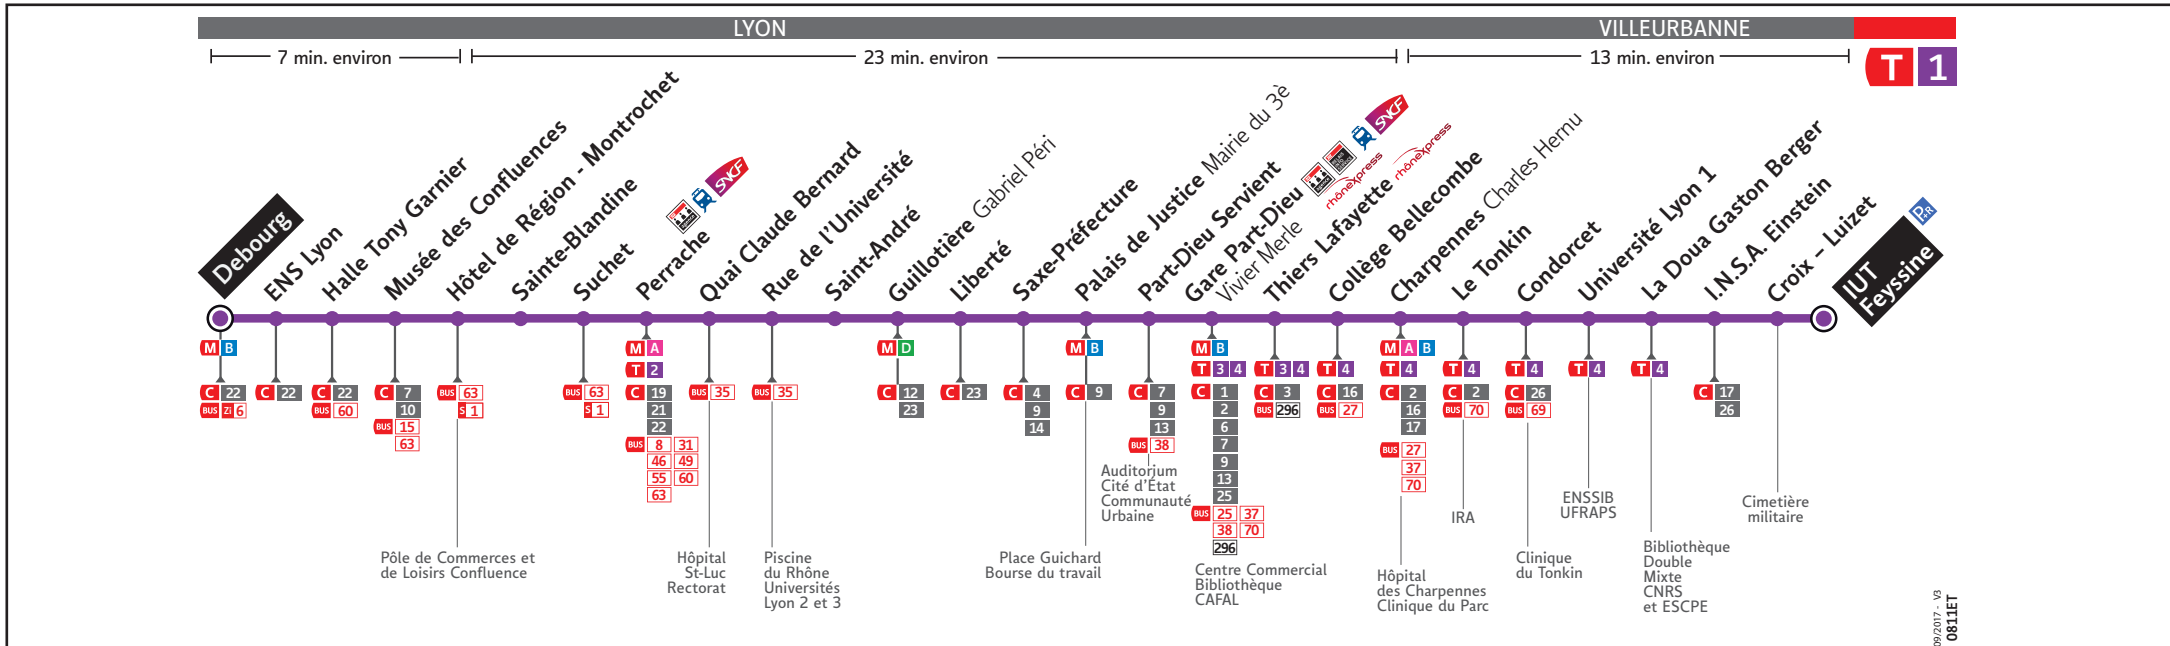

● DEBOURG ↔ IUT FEYSSINE

Les fiches horaires des lignes du réseau TCL sont consultables :

Sur le site [tcl.fr](http://www.tcl.fr)
et le site mobile TCL

Depuis votre Smartphone
avec l'Appli TCL

Auprès d'un conseiller
Allô TCL

En agence TCL

Part-Dieu, Bellecour, La Soie,
Grange Blanche, Gorge de Loup
et Givors

Dans un Relais Info Service

Part-Dieu Vivier Merle, Part-Dieu
Villette et Gare de Vaise

Pour connaître les horaires de passage de vos lignes à un point d'arrêt précis, sur www.tcl.fr, cliquez sur dans la rubrique «SERVICES» puis sélectionnez votre ligne et choisissez votre arrêt à la rubrique «HORAIRES À L'ARRÊT»

AVANT D'IMPRIMER,
PENSEZ À L'ENVIRONNEMENT
RCS KEOLIS Lyon 308 077 635
Maquette et Composition : Groupe JOUVE SARL